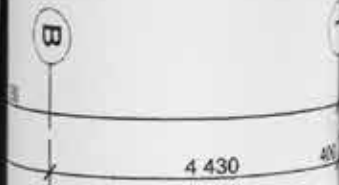

Montréal Brossard Laval Québec Ottawa Halifax ceragres.ca