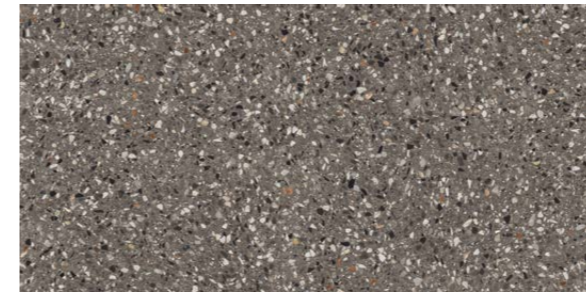

Storm

± 9,5

*60x119,5 - 24"x47 1/2"

02694 | Venetian Marble Storm Nat/Ret