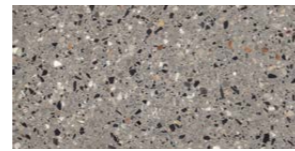

Cloud Nat/Ret 60x60 - 24"x24"

Fog

± 9,5

*60x119,5 - 24"x47 1/2"

02693 | Venetian Marble Fog Nat/Ret

± 9,5

60x60 - 24"x24"

02690 | Venetian Marble Fog Nat/Ret