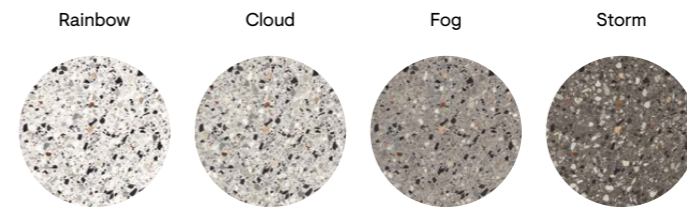

60×119,5 - 24"×47½" Naturale Rettificato

Venetian Marble
Lounge Bar

Informazioni Tecniche

4

Colori
Colours
Farben
Couleurs

3

Formati
Sizes
Formate
Formats

*60×119,5 60×60 30×60
24"×47½" 24"×24" 12"×24"