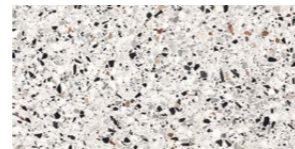

± 9,5

30x60 - 12"x24"

*formato modulare con 60x60 e 30x60 / modular size, can be matched with 60x60 and 30x60 size /
modulares, spricht mit dem Format 60x60 und 30x60 kombinierbares Format / format modulaire pouvant être coordonné au format 60x60 et 30x60