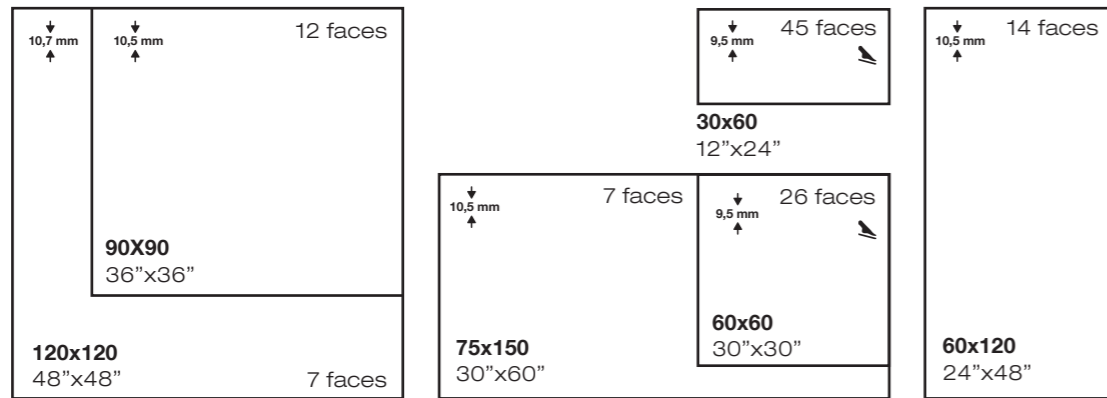

gerhy

DCOF ☒

Mosaicos
Mosaics
Mosaiques
Mosaik

Muretto M24
17x52 / 7"x21"
IN & OUT

PACKING & SPECIAL PIECES

	Pc/Cj	M2/Cj	Cj/PI	M2/PI	Kg/Cj	Kg/PI
30x60	7	1,26	40	50,4	24,1	984
60x60	4	1,44	30	43,2	30,2	926
60x120	2	1,44	32	46,08	34	1108
90x90	2	1,62	27	43,74	42	1154
120x120	1	1,44	36	51,84	38,4	1402,4
75x150	1	1,13	40	45,2	28	1140

	Rect. Mate	ADZ
30x60	M81	M82
60x60	M84	M85
60x120	M93	-
90x90	M91	-
120x120	M95	-
75x150	M97	-

Ver página 519
See page 519

Rodapié
Skirting

Peldaño
Step